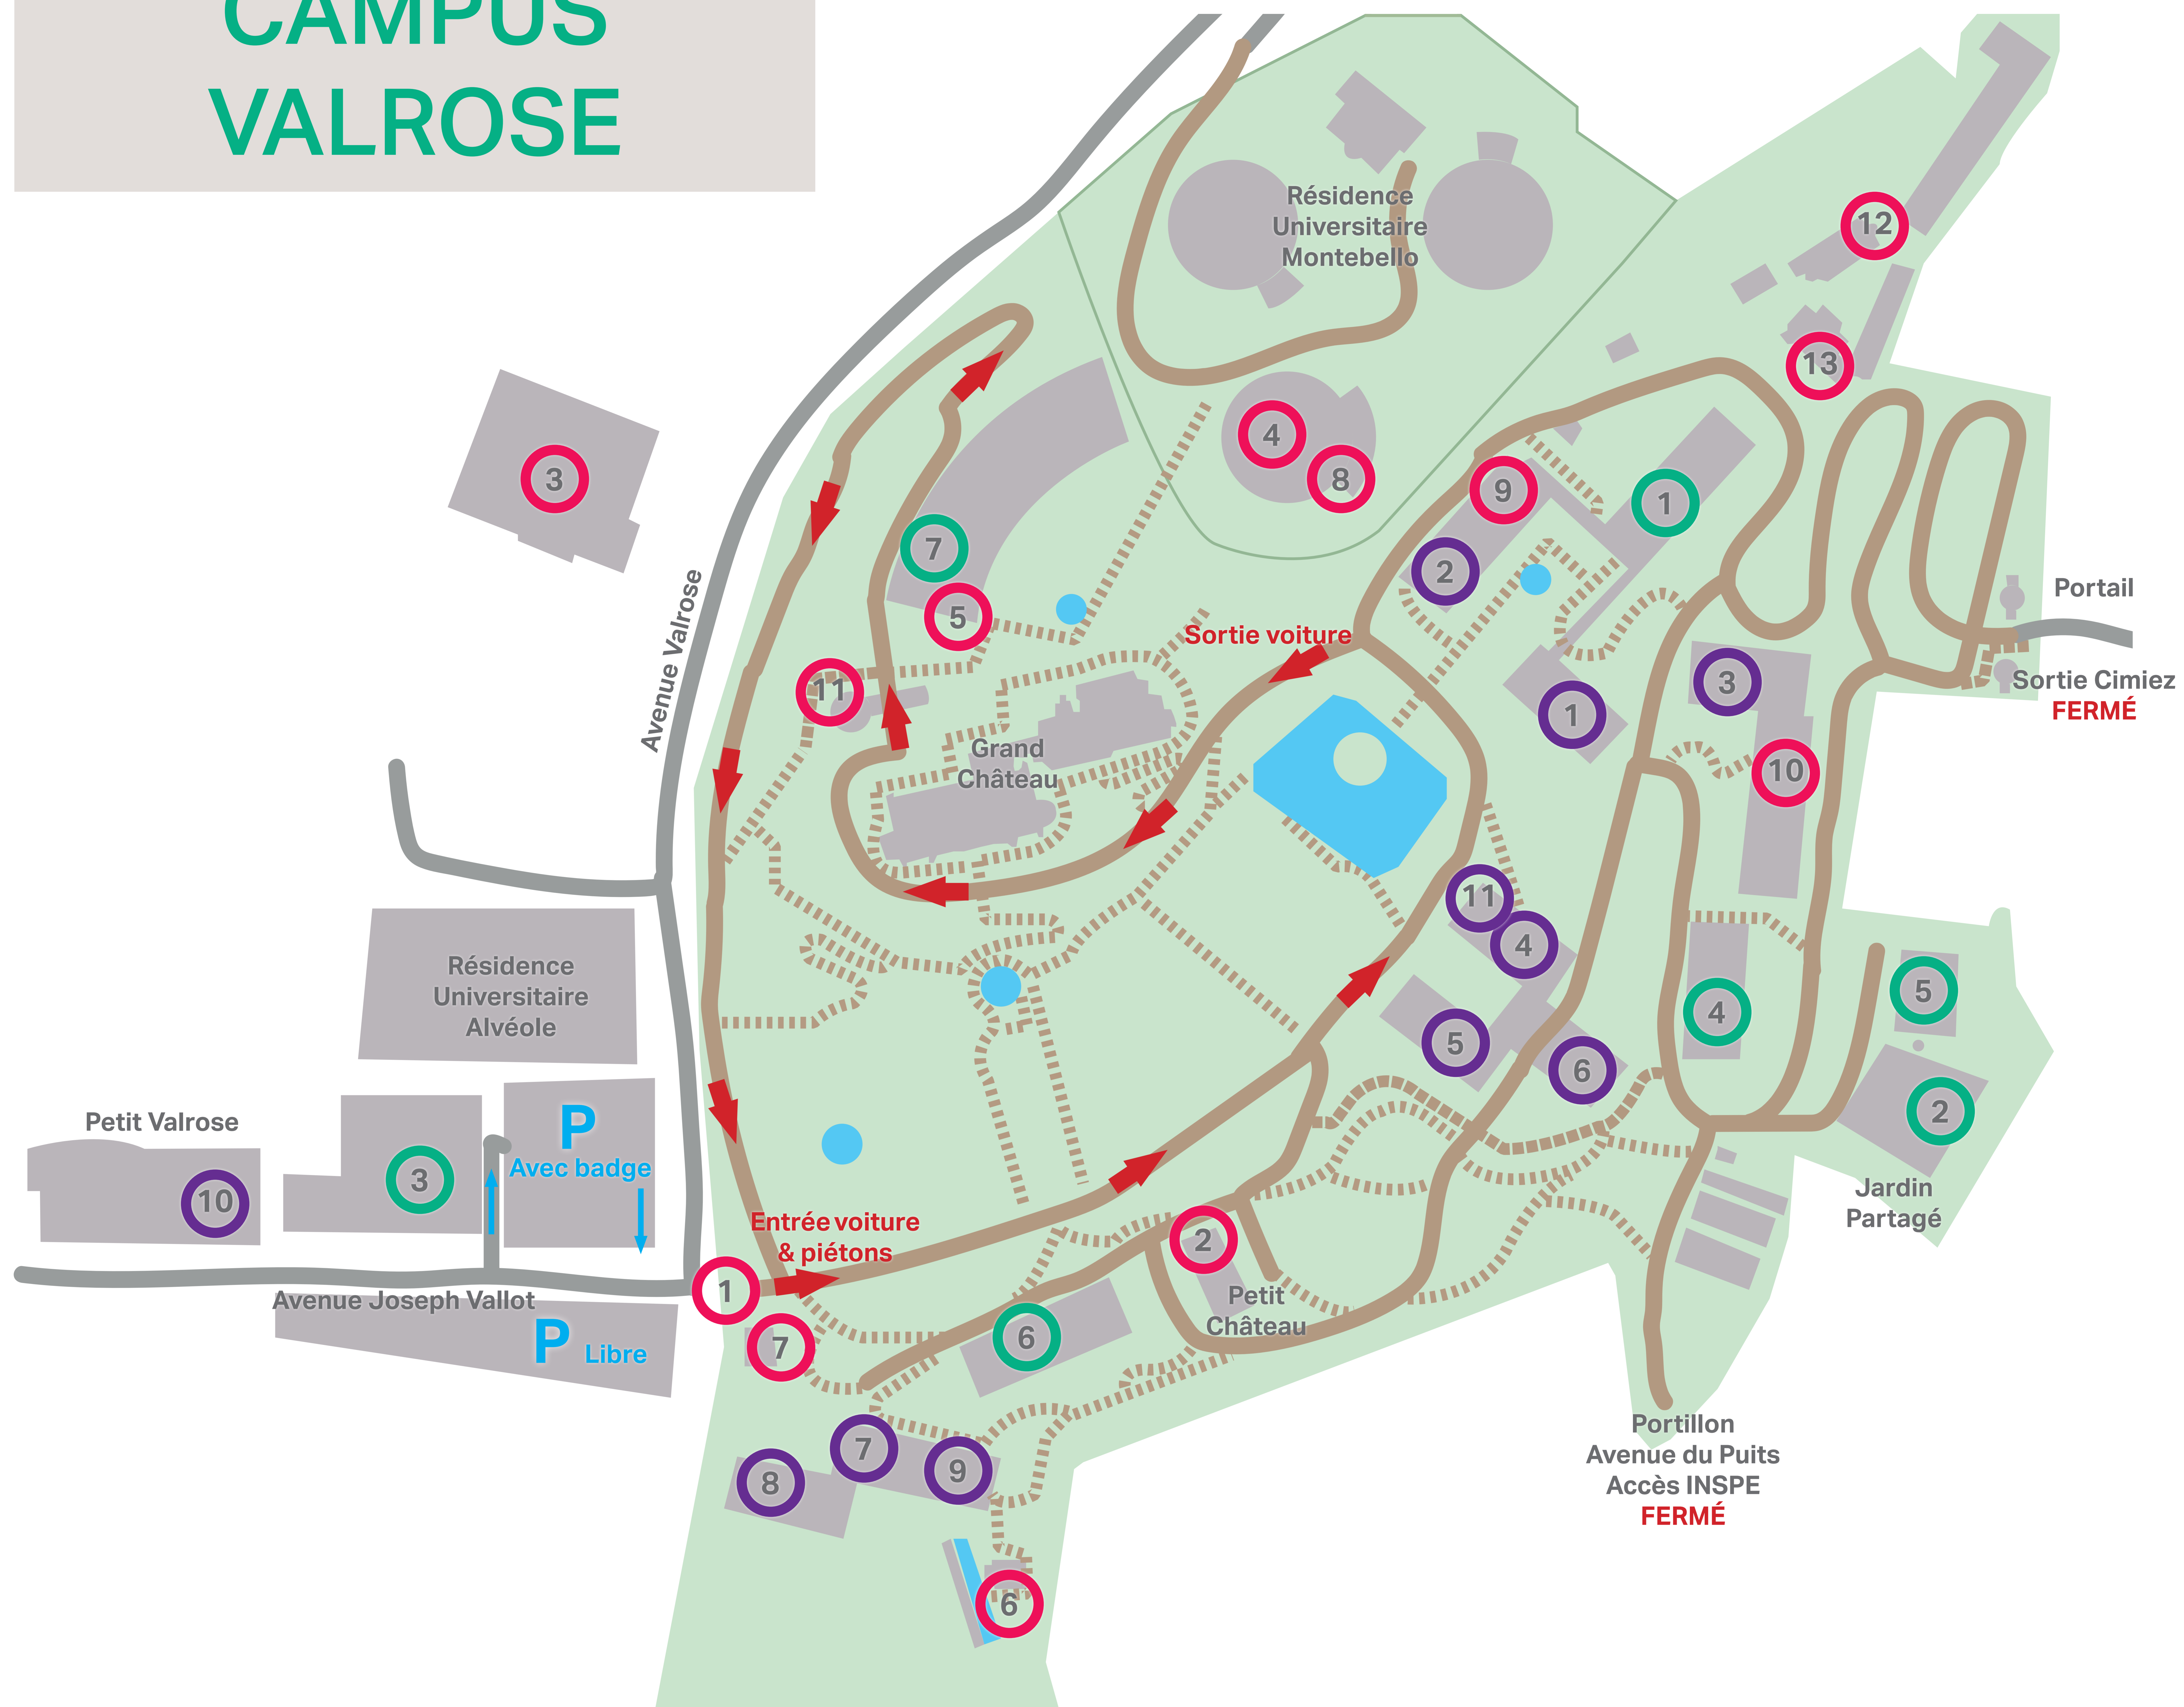

CAMPUS VALROSE

LABORATOIRES

- 1 ICN - Bâtiment Chimie Recherche
- 2 Laboratoire Jean-Alexandre Dieudonné
- 3 Laboratoire InPhyNi
- 4 Laboratoire Lagrange - Bâtiment Hippolyte Fizeau
- 5 IBV - Centre de Biochimie
- 6 IBV • ECOSEAS
- 7 Centre Commun de Microscopie Appliquée

BÂTIMENTS D'ENSEIGNEMENT

- 1 Amphi Chimie & Salles CA et CB
- 2 TP Chimie
- 3 Amphi Mathématiques & Bâtiment M
- 4 Amphi Physique
- 5 Amphi Informatique
- 6 TP Physique & Électronique
- 7 Amphi Géologie & Amphi Biologie
- 8 Amphi Sciences Naturelles
- 9 TP Sciences Naturelles
- 10 Amphi Petit Valrose
Salles informatiques (2ème et 3ème niveau)
Centre de Ressources en Langues (310 & 311)
- 11 Service Commun des Langues Valrose

AUTRES BÂTIMENTS

- 1 Entrée Principale
- 2 Administration - Scolarité
- 3 Gymnase - SUAPS
- 4 Restaurant Universitaire
- 5 Bibliothèque Universitaire
- 6 Isba
- 7 Loge - Accueil
- 8 Co-learning Montebello
- 9 FabLab
- 10 Espace Co-working
- 11 Salle du Belvédère
- 12 Service Technique & Logistique
- 13 Infirmerie